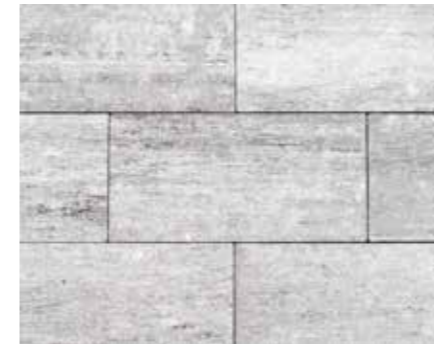

Marmo Bianco

50x25x6 cm

60x60x5, 80x40x5 cm