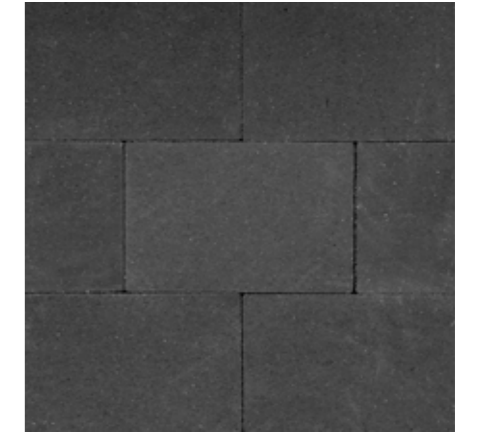

Alles in allem ist der Allure Linea ein Pflasterprodukt mit zeitloser Eleganz und besonderer Klasse zu einem besonders attraktiven Preis.

Marmo Marone

Marmo Quartz

Marmo Bianco
30x20x6 cm

Marmo Grigio
30x20x6 cm