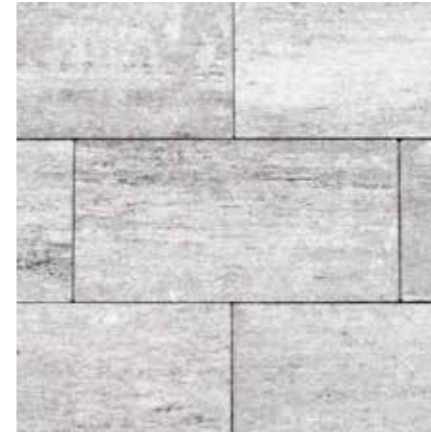

Marmo Bianco
30x20x6 cm